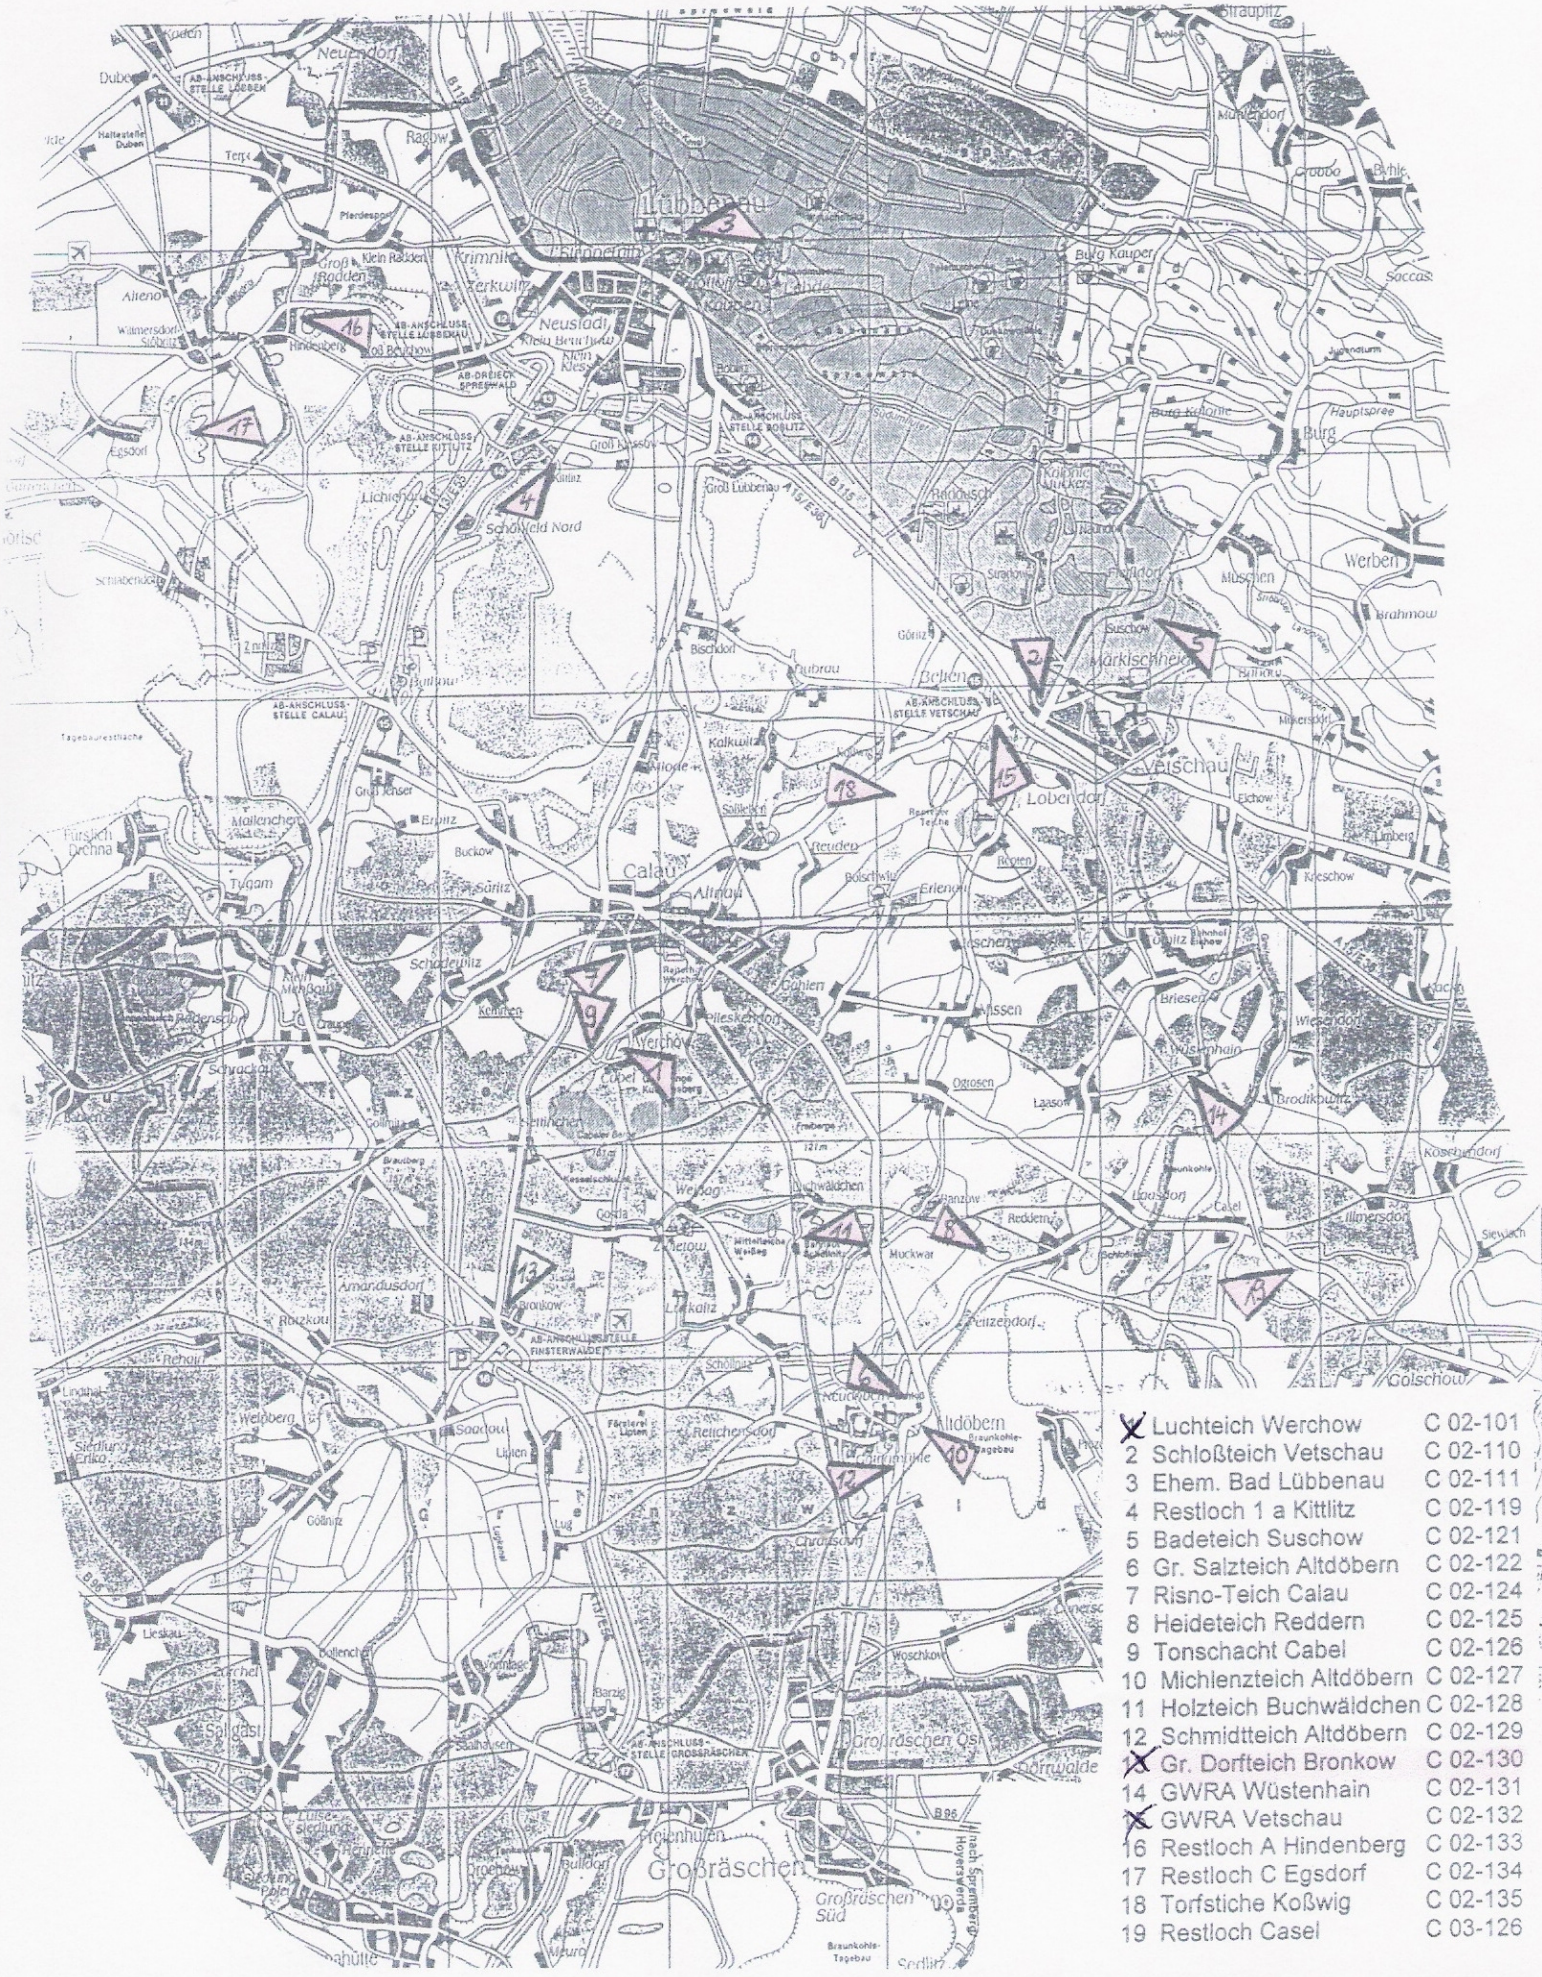

DAV – Angelgewässer

im Bereich des Anglerverbandes Region Calau e.V. im Landkreis Oberspreewald-Lausitz

- Luchteich Werchow C 02-101
- 2 Schloßteich Vetschau C 02-110
- 3 Ehem. Bad Lübbenau C 02-111
- 4 Restloch 1 a Kittlitz C 02-119
- 5 Badeteich Suschow C 02-121
- 6 Gr. Salzteich Altdöbern C 02-122
- 7 Risno-Teich Calau C 02-124
- 8 Heideteich Reddern C 02-125
- 9 Tonschacht Cabel C 02-126
- 10 Michlenzteich Altdöbern C 02-127
- 11 Holzteich Buchwäldchen C 02-128
- 12 Schmidteich Altdöbern C 02-129
- Gr. Dorfteich Bronkow C 02-130
- 14 GWRA Wüstenhain C 02-131
- GWRA Vetschau C 02-132
- 16 Restloch A Hindenberg C 02-133
- 17 Restloch C Egsdorf C 02-134
- 18 Torfstiche Koßwig C 02-135
- 19 Restloch Casel C 03-126